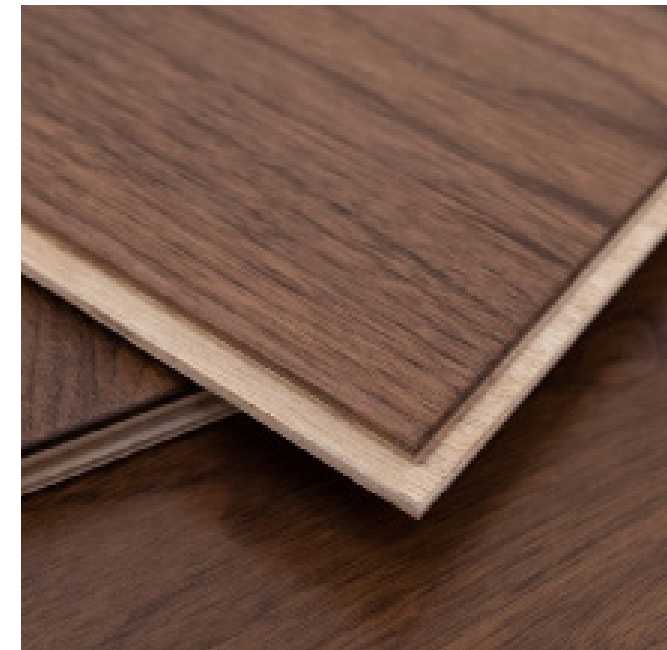

SÀN GỖ KỸ THUẬT

WALNUT

Gỗ Walnut có màu nâu đậm tự nhiên, vân gỗ đặc biệt, tinh tế và rất sang trọng.