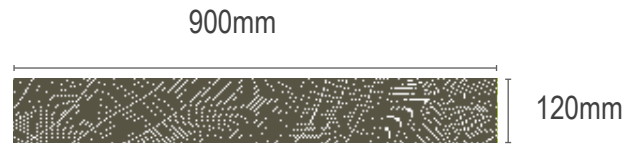

KHỞI NGUỒN CẢM HỨNG

PHONG CÁCH THIẾT KẾ

CẬP NHẬT XU HƯỚNG

CHỨNG CHỈ

CẤU TẠO

Quy cách
15/3.0 x 120 x 900 mm

Tiêu chuẩn
ABC

Keo
WPB & Kony Bond