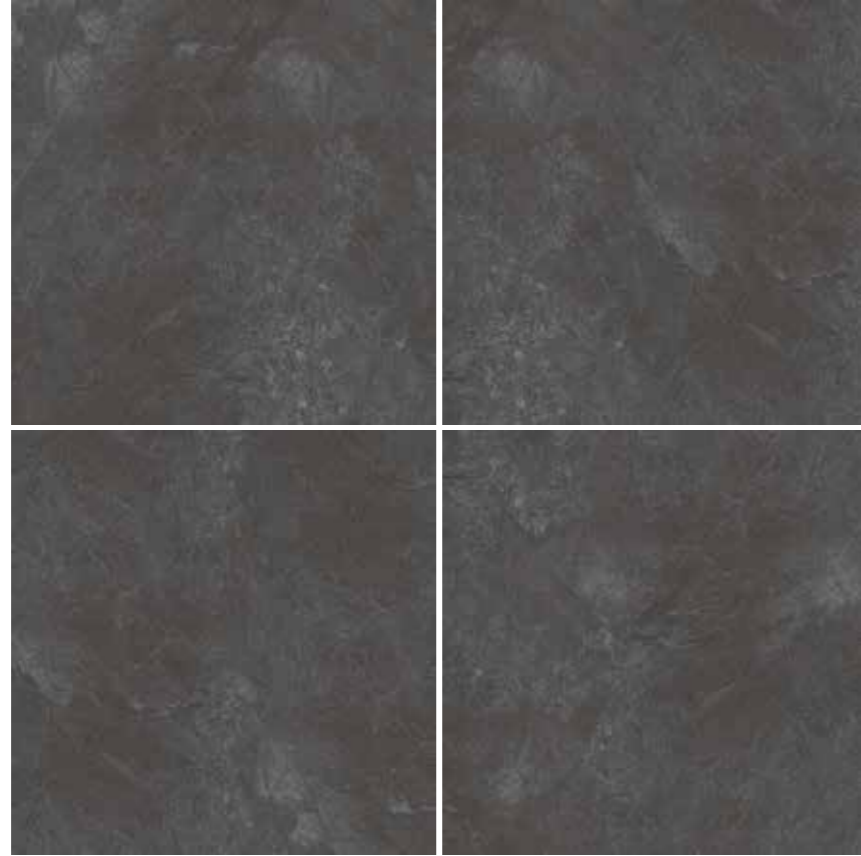

ICE STONE ANTHRACITE

PORCELAIN

RECTIFIED

2

SURFACES
• Matt
• Antislip

3

FORMATS

4

FACES